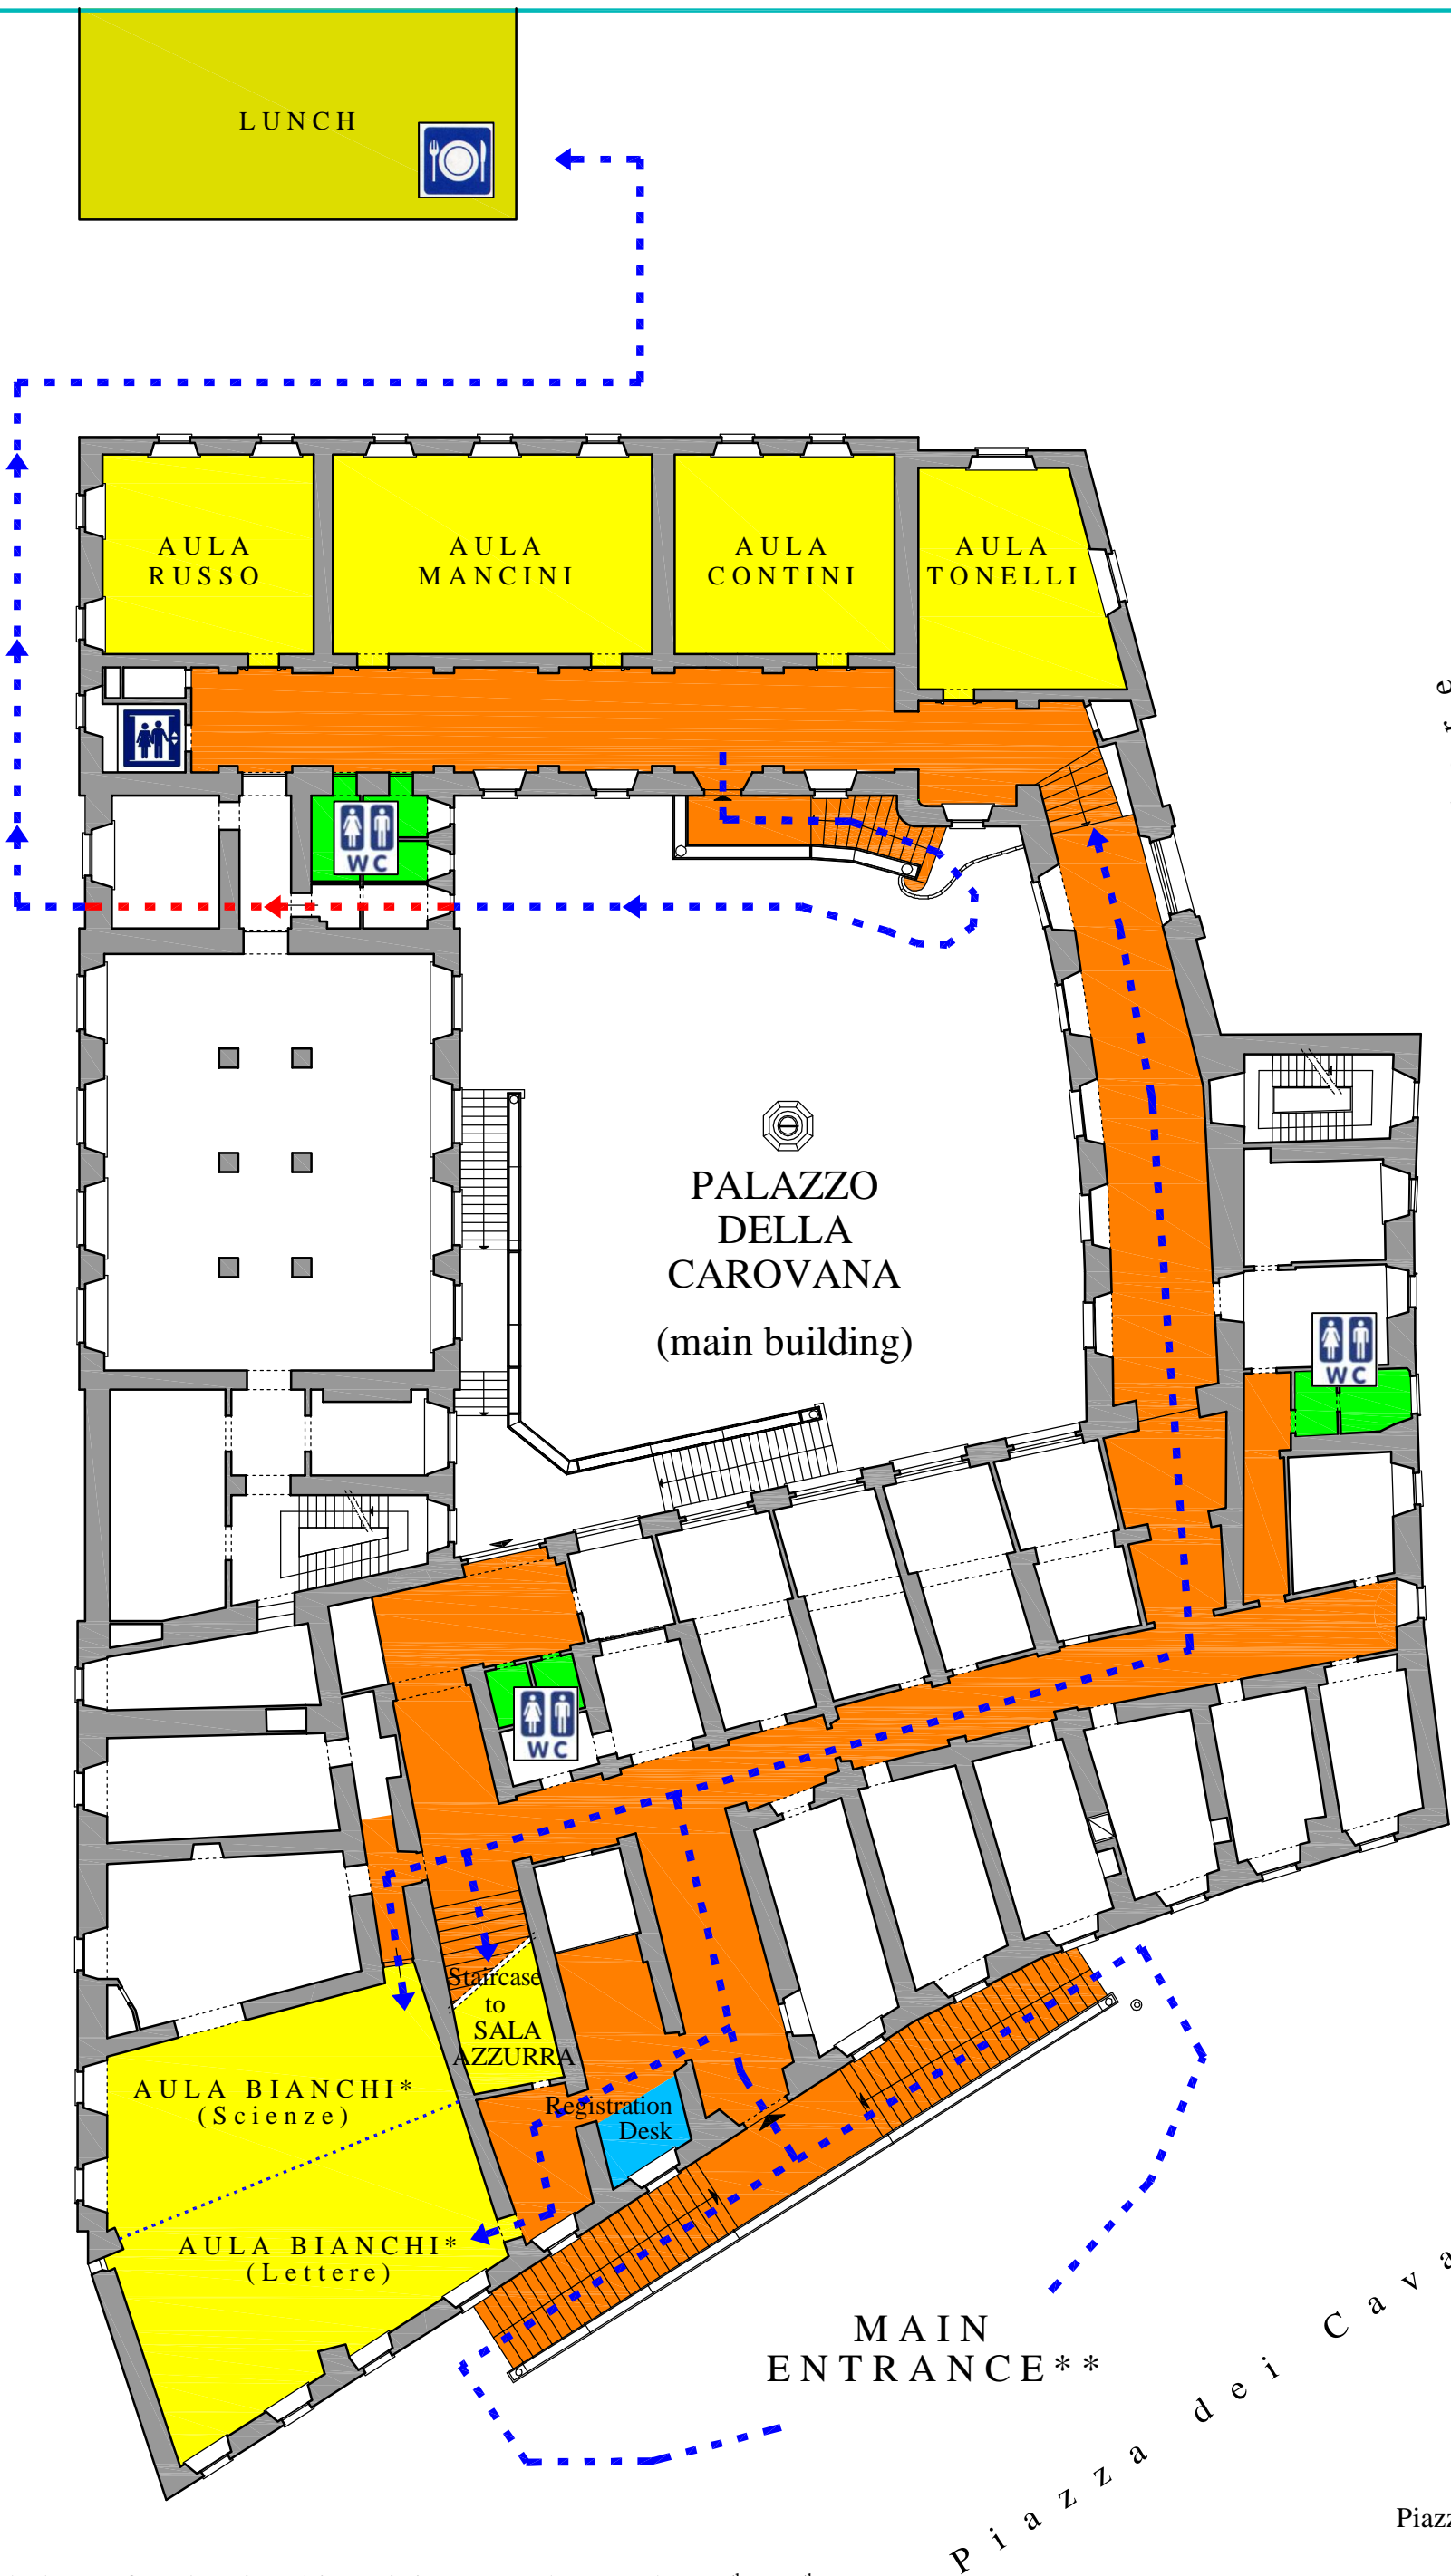

SCUOLA  
NORMALE  
SUPERIORE

\* The two halves of Aula Bianchi are joint together on the 16<sup>th</sup>- 17<sup>th</sup>  
 \*\* To reach the main entrance, go up the facade staircase (1<sup>st</sup> floor)

Scuola Normale Superiore  
(piazza dei Cavalieri)

Social dinner  
'Cinema Lumière'  
(Vicolo del Tidi, 6)

Aula Dini – Palazzo del Castelletto  
(via del Castelletto, 11)