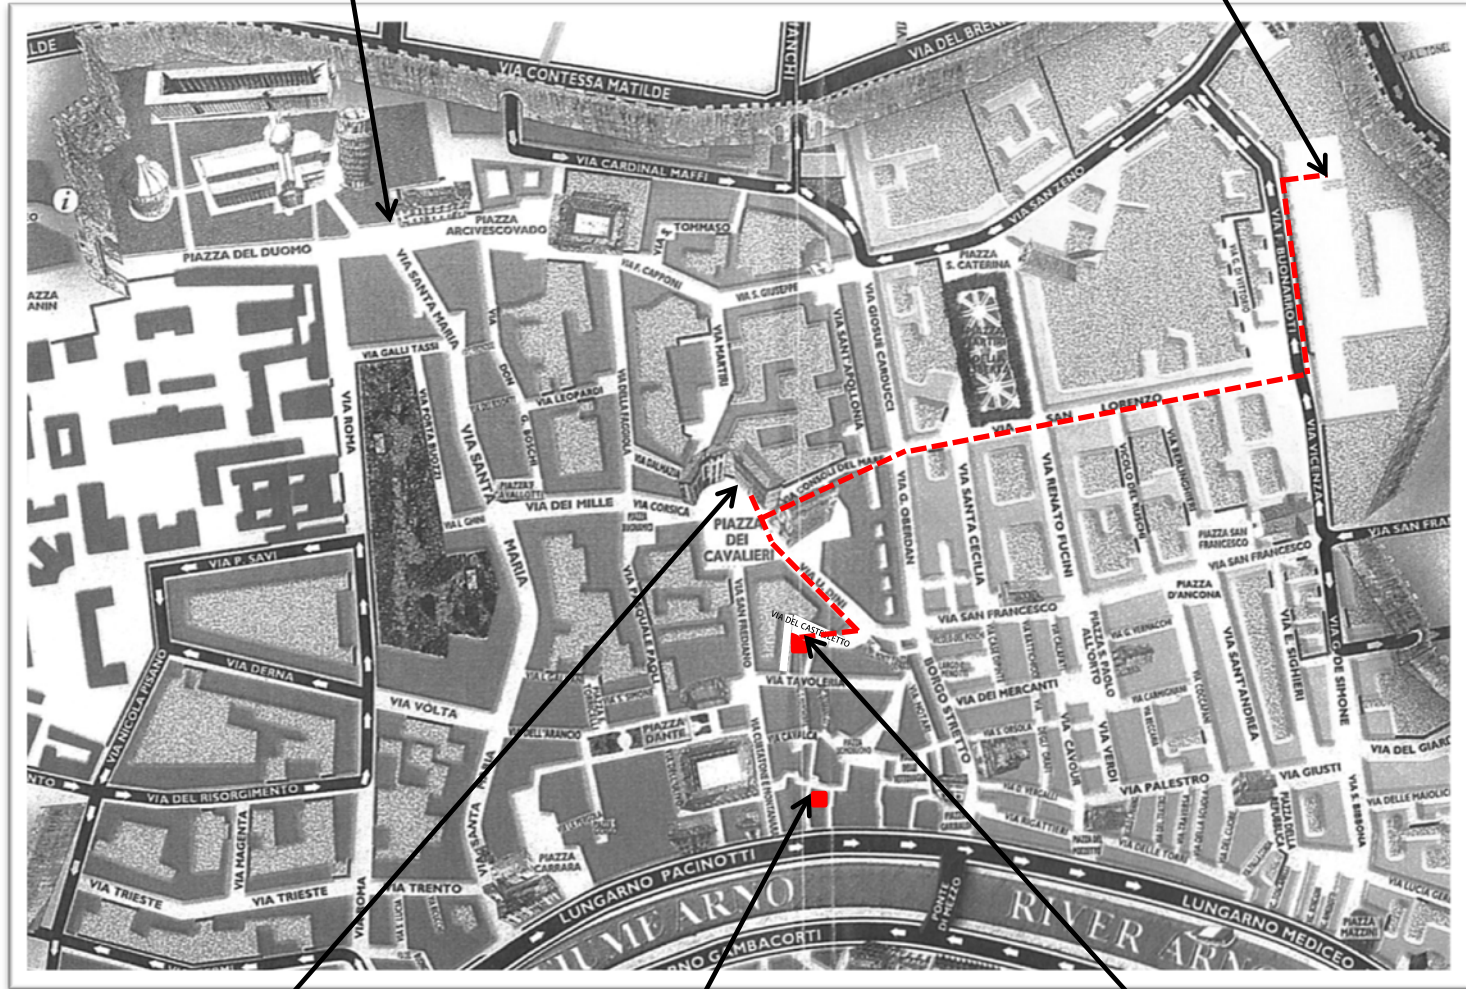

SCUOLA  
NORMALE  
SUPERIORE

\* The two halves of Aula Bianchi are joint together on the 16<sup>th</sup>- 17<sup>th</sup>  
 \*\* To reach the main entrance, go up the facade staircase (1<sup>st</sup> floor)

Scuola Normale Superiore  
(piazza dei Cavalieri)

Social dinner  
'Cinema Lumière'  
(Vicolo del Tidi, 6)

Aula Dini – Palazzo del Castelletto  
(via del Castelletto, 11)